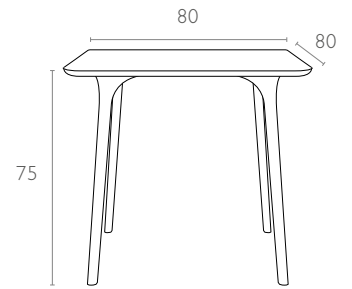

* Not recommended in direct sunlight or rain.

685 Maya 80

Renkler / Colors

Beyaz
White

teknik detaylar | technical sheet

685 Maya 80

Ürün ölçüleri (cm) ve ağırlığı (kg) / Dimensions in cm and weight in kg

En Width	Boy Height	Derinlik Depth	Birim Ağırlık Unit Weight
80	75	80	21

20 DC Cntr	40 DC Cntr	82 Cbm Truck
280	580	750

Ölçüler cm'dir.
All dimensions are in cm.

Siesta

exclusive

www.siesta.com.tr

/SiestaFurniture