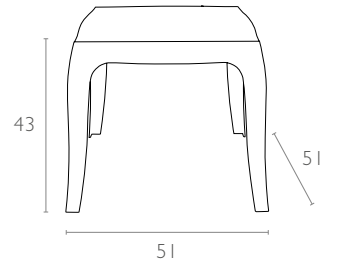

Ambalaj bilgileri / Information on packaging units

Karton Koli (Adet) Pcs in Carton Box	Ambalaj Ağırlığı (kg) Package Weight (kg)
4	13

Ölçüler cm'dir.
All dimensions are in cm.

Ambalaj ölçüleri ve hacim / Package dimensions in cm and volume

m³	Yükseklik Height	En Width	Derinlik Depth
0,295	62	69	69

Lojistik bilgileri / Logistics information

20 DC Cntr	40 HC Cntr	82 Cbm Truck
288	816	912

Made with Makrolon® by